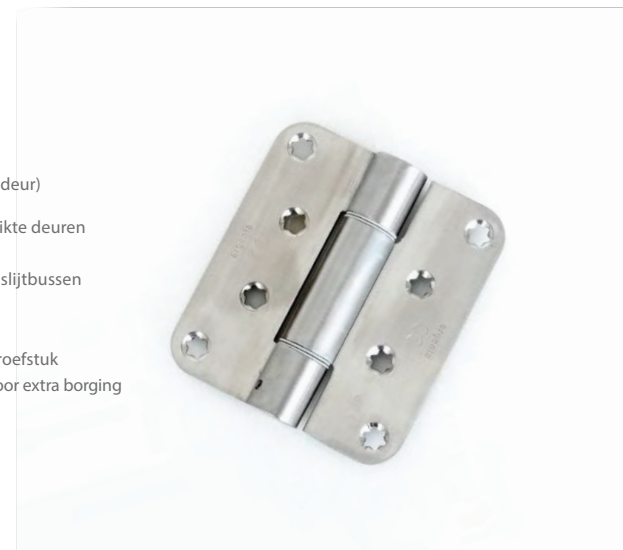

paumellen 120/86
paumel 120/86A open

Versie

links of rechts model

Gerold met inox pin

Beschikbare toebehoren:

- universeel argenta® freessjabloon
- extra slijtringen 1, 2, 3, 4, 5, 6, 7 en 8 mm

Materiaal

Inox / RVS

Afwerking

inox / RVS geborsteld

Technische tekening

Technische eigenschappen

Maat	120 mm / 86 mm
Knoop	Ø 16 mm
Lemmerbreedte	32 mm 'open'
Lemmerdikte	3 mm
Pin	10 mm

sarana paumellen
scharnier 100-90

Versie

universeel

(zowel te gebruiken voor linkse als rechtse deur)

- Scharnier voor zware en intensief gebruikte deuren
- Geen zichtbare eindkappen en pin
- Voorzien van smeringsvrije argentalon® slijtbussen
- Onderhoudsvrij
- Pin geschroefd en gefixeerd
- Gemakkelijk verwijderbare pin dmv schroefstuk
- Voorzien van stervormige schroefgaten voor extra borging
- Brandwerendheid van 1u

Materiaal

Inox 304 / RVS

Afwerking

inox / RVS geborsteld

Technische tekening

Technische eigenschappen

Maat	100 mm / 90 mm
Knoop	Ø 20 mm
Lemmerbreedte	33 mm
Lemmerdikte	3 mm
Pin	12 mm