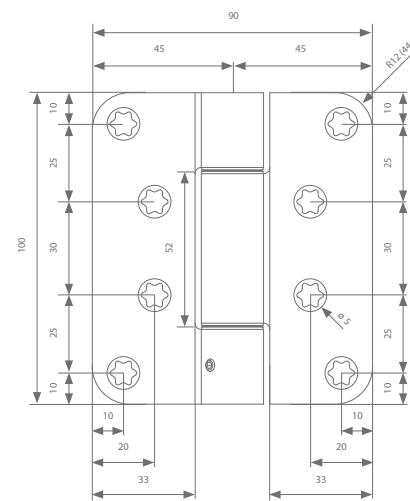

Afwerking

inox / RVS geborsteld

Technische tekening

Technische eigenschappen

Maat	120 mm / 86 mm
Knoop	Ø 16 mm
Lemmerbreedte	32 mm 'open'
Lemmerdikte	3 mm
Pin	10 mm

sarana paumellen
scharnier 100-90

Versie

universeel

Materiaal

Inox 304 / RVS

Afwerking

inox / RVS geborsteld

Technische tekening

Technische eigenschappen

Maat	100 mm / 90 mm
Knoop	Ø 20 mm
Lemmerbreedte	33 mm
Lemmerdikte	3 mm
Pin	12 mm