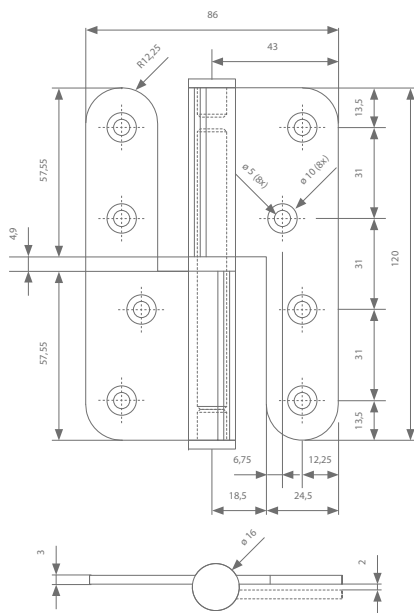

paumellen 120/86
paumel 120/86A open

Versie

links of rechts model

Gerold met inox pin

Beschikbare toebehoren:

- universeel argenta® freessjabloon
- extra slijtringen 1, 2, 3, 4, 5, 6, 7 en 8 mm

Materiaal

Inox / RVS

Afwerking

inox / RVS geborsteld

Technische tekening

Technische eigenschappen

Maat	120 mm / 86 mm
Knoop	Ø 16 mm
Lemmerbreedte	32 mm 'open'
Lemmerdikte	3 mm
Pin	10 mm

sarana paumellen
scharnier 100-90

Versie

universeel

Materiaal

Inox 304 / RVS

Afwerking

inox / RVS geborsteld

Technische tekening

Technische eigenschappen

Maat	100 mm / 90 mm
Knoop	Ø 20 mm
Lemmerbreedte	33 mm
Lemmerdikte	3 mm
Pin	12 mm